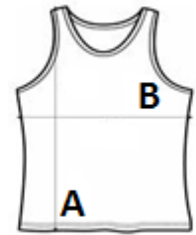

DRŽAVA IZVORA

Bangladesh

amfori BSCI

Sedex

SPECIFIKACIJA VELIKOSTI (CM)

	XS	S	M	L	XL	2XL	3XL	4XL
Kom./📦	50	50	50	50	50	50	50	50
Dolžina telesa (A)	65.00	66.00	67.00	68.00	69.00	0.00	0.00	0.00
Širina prsnega koša (B)	39.00	42.00	45.00	48.00	51.00	0.00	0.00	0.00