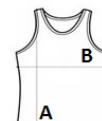

2025 : str. : page

SPECIFIKACIJA VELIKOSTI (CM)

	XS	S	M	L	XL	2XL	3XL	4XL
Kom./	50	50	50	50	50	50	50	50
Dolžina telesa (A)	65	66	67	68	69	0	0	0
Širina prsnega koša (B)	39	42	45	48	51	0	0	0

BARVE:

Kelly Green	Sherbet Lemon	Arctic White	Charcoal	Electric Green	Electric Orange
Electric Pink	Electric Yellow	Fire Red	French Navy	Hot Pink	Jet Black
Purple	Royal Blue	Sapphire Blue			