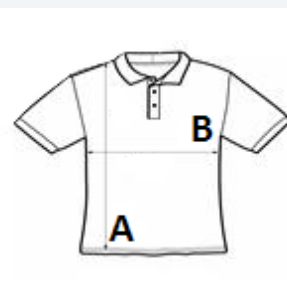

Detajl z dvojnimi šivom

Okrepjen zadnji del ovrtnika iz enakega blaga

UV-zaščita UPF 30+

Raztegljiva tkanina

Dizajn z vstavljenimi rokavi

TARIFNA OZNAKA: **61052010**

DRŽAVA IZVORA

**Bangladesh**

amfori BSCI

Sedex

SPECIFIKACIJA VELIKOSTI (CM)

	XS	S	M	L	XL	2XL	3XL
Kom./📦	40	40	40	40	40	40	40
Dolžina telesa (A)	67.50	70.00	72.50	75.00	77.50	80.00	82.50
Širina prsnega koša (B)	48.00	51.00	54.00	57.00	60.00	63.00	66.00
Dolžina rokava (C)	22.00	23.00	24.00	25.00	26.00	27.00	28.00