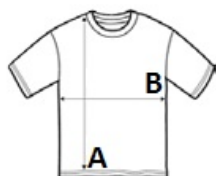

JC025 WOMEN'S COOL SMOOTH T

JustCool
AWDis

GLAVNE ZNAČILNOSTI

- 135 g/m²
- 100-% poliester
- Standardni kroj
- Lahka gladka tkanina Neoteric TM podjetja AWDIs z značilnimi lastnostmi odvajanja vlage in hitrega sušenja
- Etiketa, ki se enostavno odtrga, je odlična za spreminjanje blagovne znamke
- Okrogli ovratnik iz enakega blaga
- Detajli z dvojnimi šivom
- Okrepljen zadnji del ovratnika iz enakega blaga
- UV-zaščita UPF 30+
- Raztegljiva tkanina
- Dizajn z vstavljenimi rokavi

Država izvora:

Bangladesh

2024: str. : page

2023: str. : page

SPECIFIKACIJA VELIKOSTI (CM)

| | XS | S | M | L | XL |
|-------------------------|----|----|----|----|----|
| Kom./📦 | 50 | 50 | 50 | 50 | 50 |
| Dolžina telesa (A) | 65 | 67 | 69 | 71 | 73 |
| Širina prsnega koša (B) | 40 | 44 | 48 | 52 | 56 |
| Dolžina rokava (C) | 15 | 16 | 17 | 18 | 19 |