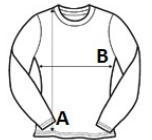

JC039 WOMEN'S LONG SLEEVE CROP T **Outlet**

JustCool
 RWDB

GLAVNE ZNAČILNOSTI

210 g/m²
 Blended polyester
 Raglan sleeves
 Thumb-holes
 Active fit
 Wicking quick dry fabric
 Printable elastic at hem
 Long sleeves

Država izvora:

China

SPECIFIKACIJA VELIKOSTI (CM)

	M	L	XL
Kom./	40	40	40
Dolžina telesa (A)	43	44	45
Širina prsnega koša (B)	45.50	48.50	51.50
Dolžina rokava (C)	78	80	82

BARVE:
 Black Slate Melange
 Jet Black