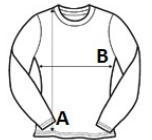

**JC039** WOMEN'S LONG SLEEVE CROP T **Outlet**

**JustCool**  
 RWDB

**GLAVNE ZNAČILNOSTI**

210 g/m<sup>2</sup>  
 Blended polyester  
 Raglan sleeves  
 Thumb-holes  
 Active fit  
 Wicking quick dry fabric  
 Printable elastic at hem  
 Long sleeves

**Država izvora:**

China

**SPECIFIKACIJA VELIKOSTI (CM)**

	<b>M</b>	<b>L</b>	<b>XL</b>
<b>Kom./</b>	40	40	40
<b>Dolžina telesa (A)</b>	43	44	45
<b>Širina prsnega koša (B)</b>	45.50	48.50	51.50
<b>Dolžina rokava (C)</b>	78	80	82