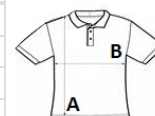

SPECIFIKACIJA VELIKOSTI (CM)

	XS	S	M	L	XL	2XL	3XL	4XL	5XL
Kom./	40	40	40	40	40	40	40	40	40
Dolžina telesa (A)	0	70	72.50	75	77.50	80	82.50	85	87.50
Širina prsnega koša (B)	0	51	54	57	60	63	66	69	72
Dolžina rokava (C)	0	23	24	25	26	27	28	29	30