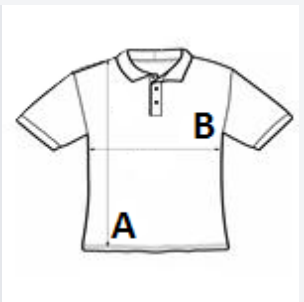

Sproščen kroj

Lahka teksturirana tkanina Neoteric TM podjetja AWDIs, z značilnimi lastnostmi odvajanja vlage in hitrega sušenja

Razporek z dvema gumboma enake barve

Ovratnik iz enake tkanine

Etiketa, ki se lahko odtrga

Okrepjen zadnji del ovratnika iz enakega blaga

Detajl z dvojnimi šivom

UV-zaščita UPF 30+

Raztegljiva tkanina

Dizajn z vstavljenimi rokavi

TARIFNA OZNAKA: 61052010

SUGGESTED DECORATION

Heat transfer, Screen printing, Sublimation

DRŽAVA IZVORA

Bangladesh

SPECIFIKACIJA VELIKOSTI (CM)

	XS	S	M	L	XL
Kom./📦	40	40	40	40	40
Dolžina telesa (A)	45.00	50.00	55.00	60.00	65.00
Širina prsnega koša (B)	33.00	36.00	39.00	42.00	44.50
Dolžina rokava (C)	15.00	16.00	17.00	18.00	19.00