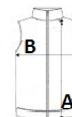

Certifikati:

STANDARD
100

Država izvora:

Bangladesh

2026 : str. : page

2025 : str. : page

SPECIFIKACIJA VELIKOSTI (CM)

	XS	S	M	L	XL	2XL	3XL	4XL
Kom./📦	16	16	16	16	16	16	16	16
Dolžina telesa (A)	70	72	74	76	78	80	82	84
Širina prsnega koša (B)	49	52	55	58	61	64	67	70