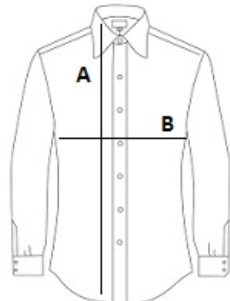

KA538 LADIES' LONG-SLEEVED NON-IRON SHIRT

KARIBAN

GLAVNE ZNAČILNOSTI

- 115 g/m²
- 100-% bombažni mikro keper
- Tkanina, ki se ne lika
- Mehak ovratnik
- Ujemajoči se gumbi
- Nastavljive poševne manšete z razporkom in tremi gumbi
- Pokriti šivi
- 1 dodatni gumb
- Oblikovan spodnji rob

Država izvora:

Bangladesh

2024: str. : page

2023: str. : page

SPECIFIKACIJA VELIKOSTI (CM)

Velikost	Kom./	Dolžina telesa (A)	Širina prsnega koša (B)	Dolžina rokava (C)
XS	12	63.70	46	49
S	12	65.25	48	50
M	12	66.80	50	51
L	12	68.75	53	52.10
XL	12	70.70	56	53.25
2XL	12	72.65	59	54.35
3XL	12	74.55	62	55.50
4XL	12	76.50	65	56.60