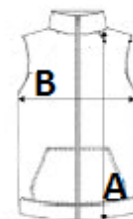

Zunanost iz 100-% poliamida

Akrilni premaz

Podloga iz 100-% poliestrskega flisa

Zadrga po vsej dolžini

2 zunanja žepa

Dostop za dodelavo skozi zadrgo

Velikosti XS in 4XL na voljo le v črni/sivi, temno sivi/črni, momarsko modri/sivi in rdeči/sivi

TARIFNA OZNAKA: 62024010

SUGGESTED DECORATION
EmbroideryDRŽAVA IZVORA
China

SPECIFIKACIJA VELIKOSTI (CM)

	S	M	L	XL	2XL	3XL
Kom./📦	25	25	25	25	25	25
Dolžina telesa (A)	66.50	68.50	70.50	73.25	76.00	78.75
Širina prsnega koša (B)	55.00	58.00	61.00	65.00	69.00	73.00