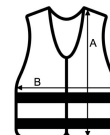

Obroč za anteno, držalo za pisalo in obesek za ključke

5 cm širok odsevni trak okoli telesa

Dva 5 cm široka odsevna trakova na rami

Zračna mrežasta tkanina nad odsevnimi črtami, visoko vidna tkanina pod njimi

Dva žepa z zavijki z zapiranjem na zanko

Zadruga po celotni dolžini spredaj

Država izvora:

China

📄 2026 : str. : page

📄 2025 : str. : page

SPECIFIKACIJA VELIKOSTI (CM)

	S	M	L	XL	2XL	3XL	4XL	5XL
Kom./📦	50	50	50	50	50	50	50	50
Višina (A)	60	63	66	68	70	71	73	75
Širina (B)	50	54	58	62	67	70	74	78