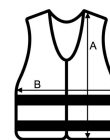

Nastavljiva velikost z dvema zapiranjema na zanko

Opremljen s črtno kodo EAN

Posamezno pakirano v polivinilasto vrečko

Država izvora:

China

📄 2026 : str. : page

📄 2025 : str. : page

SPECIFIKACIJA VELIKOSTI (CM)

	S	M	L	XL	2XL	3XL	4XL	5XL	6XL	7XL
Kom./📦	100	100	100	100	100	100	100	100	100	100
Višina (A)	5	60	64	67	69	71	73	75	77	80
Širina (B)	50	52	56	60	65	70	74	78	84	90

BARVE:

Black	Blue	Green	Grey	Magenta	Red
Royal Blue	White				