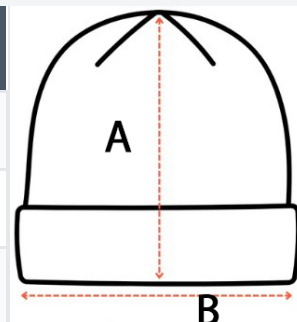

2026 : str. : page
2025 : str. : page

GLAVNE ZNAČILNOSTI:

- 100% Polyacryl
- Double knit beanie with contrast colour cuff
- Custom stitchable
- Soft feel for a comfortable feel
- Two-tone
- One size fits all

TARIFNA OZNAKA: **65050090**

DRŽAVA IZVORA

China

SPECIFIKACIJA VELIKOSTI (CM)

	U
Kom./📦	250
Višina (A)	28.00
Širina (B)	20.00

BARVE:

Orange/Yellow

Yellow/Orange