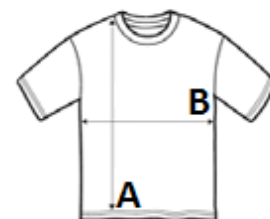

100% Poliester

2026 : str. : page

2025 : str. : page

GLAVNE ZNAČILNOSTI:

100-% poliester

Medvedek z belo majico s kratkimi rokavi, ki je izdelana iz 100% bombaža in jo je mogoče sleči.

Spodnji del in noge z zmatim polnilom

SPECIFIKACIJA VELIKOSTI (CM)

	S	M
Kom./📦	48	36
Dolžina telesa (A)	7.00	11.50
Širina prsnega koša (B)	6.00	8.50
Height (seated position)	16.00	23.00

BARVE:

Brown

Cream