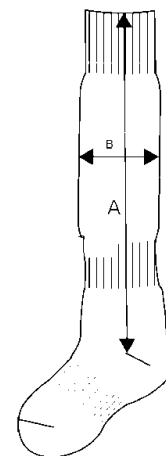

Podplat iz frotirja

Cena na enoto je za 1 par nogavic

TARIFNA OZNAKA: 61159699

DRŽAVA IZVORA

China

SPECIFIKACIJA VELIKOSTI (CM)

	27/30	31/34	35/38	39/42	43/46	47/50
Kom./📦	60	60	60	60	60	60
Dolžina (B)	32,00	36,50	41,00	47,00	51,00	55,00
Širina (B)	9,00	9,00	9,50	10,50	11,00	11,50