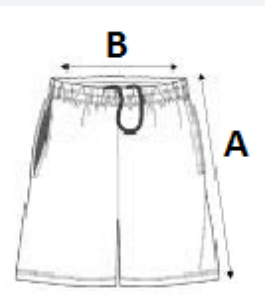

Obdelava z dvojno iglo na robu

TARIFNA OZNAKA: 61046300

SUGGESTED DECORATION

Sublimation

DRŽAVA IZVORA

China

SPECIFIKACIJA VELIKOSTI (CM)

	XS	S	M	L	XL
Kom./📦	25	25	25	25	25
Širina pasu (B)	31.00	33.00	35.00	37.00	39.00
Zunanji šiv (A)	55.00	56.00	58.00	59.00	61.00
Širina kolka	50.00	53.00	56.00	59.00	62.00