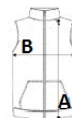

## SPECIFIKACIJA VELIKOSTI (CM)

	XS	S	M	L	XL	2XL	3XL
Kom./📦	15	15	15	15	15	15	15
Dolžina telesa (A)	66	68	70	72	74	76	78
Širina prsnega koša (B)	46	49	52	55	58	61	64