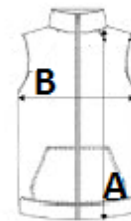

1 skrit dostop za dodelavo skozi zadrgo na levi strani

TARIFNA OZNAKA: 61023090

DRŽAVA IZVORA

China

SPECIFIKACIJA VELIKOSTI (CM)

	XS	S	M	L	XL	2XL	3XL
Kom./📦	15	15	15	15	15	15	15
Dolžina telesa (A)	66.00	68.00	70.00	72.00	74.00	76.00	78.00
Širina prsnega koša (B)	46.00	49.00	52.00	55.00	58.00	61.00	64.00