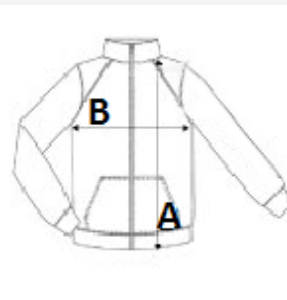

Crew neck

Inner taped neck

Elastane ribbed neck, cuffs and hem

TARIFNA OZNAKA: 61103099

DRŽAVA IZVORA

Pakistan

SPECIFIKACIJA VELIKOSTI (CM)

	S	M	L	XL	2XL	3XL	4XL
Kom./📦	25	25	25	25	25	25	25
Dolžina telesa (A)	70.00	72.00	74.00	76.00	78.00	80.00	82.00
Širina prsnega koša (B)	52.00	55.00	58.00	61.00	64.00	67.00	70.00
Dolžina rokava (C)	65.00	66.00	67.00	68.00	69.00	70.00	71.00