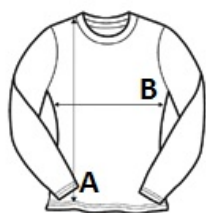

PR318 WOMEN'S LONG JOHN ROLL SLEEVE TEE

GLAVNE ZNAČILNOSTI

190 g/m²

Tkanina

82-% poliester/14-% viskoza/4-% elasthan

Bela/mornarsko modra, detajli s pobarvano prejo

Značilnosti

Zavihani rokav z gumbom in zavihanim delom na zgornjem delu

Okrogel ovratnik z razporkom s tremi gumbi

Rebrast ovratnik in manšete

Mehka in raztegljiva tkanina

Suggested Decoration:

Embroidery, Heat transfer, Screen printing

Država izvora:

Bangladesh

2024: str. : page

2023: str. : page

SPECIFIKACIJA VELIKOSTI (CM)

	XS	S	M	L	XL	2XL
Kom./📦	36	36	36	36	36	36
Dolžina telesa (A)	64	66	68	70	72	74
Širina prsnega koša (B)	46	48.50	51	53.50	56	58.50

BARVE:

Black
 Grey Marl
 Indigo
 White
 White/Navy