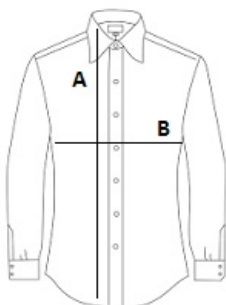

## GLAVNE ZNAČILNOSTI

- 115 g/m<sup>2</sup>
- Tkanina
- 100-% pobarvana preja bombažnega poplina
- 115 g/m<sup>2</sup>
- Značilnosti
- Očarljiv vzorec s kvadrati
- Šivi na prsih in hrbtu
- Spuščen rob
- Mehak ovrtnik
- Manšete z dvojnimi gumbi
- Moderen kroj

## SPECIFIKACIJA VELIKOSTI (CM)

| Velikost | Kom./ | Dolžina telesa (A) | Širina prsnega koša (B) | Dolžina izreza |
|----------|-------|--------------------|-------------------------|----------------|
| XS       | 24    | 65                 | 46                      | 40             |
| S        | 24    | 66                 | 48.50                   | 41.50          |
| M        | 24    | 67                 | 51                      | 43             |
| L        | 24    | 68                 | 53.50                   | 44.50          |
| XL       | 24    | 69                 | 56                      | 46             |
| 2XL      | 24    | 70                 | 58.50                   | 47.50          |
| 3XL      | 24    | 71                 | 61                      | 49             |