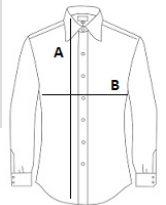

## GLAVNE ZNAČILNOSTI

110 g/m<sup>2</sup>

Tkanina

65-% poliester, 35-% poplin iz obarvane bombažne preje

110 g/m<sup>2</sup>

Značilnosti

Manšeta z gumbom in zaščita na rokavu z gumbom

Ovratnik s skritim zapenjanjem

## SPECIFIKACIJA VELIKOSTI (CM)

	XS
Kom./	24
Dolžina telesa (A)	65
Širina prsnega koša (B)	46