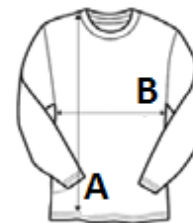

## GLAVNE ZNAČILNOSTI:

Tkanina  
55-% bombaž, 45-% poliester  
Pletenina debeline 12  
Značilnosti  
Fino pleteno  
Stil z okroglim ovratnikom  
Rebrast detajl  
Enostavna nega

TARIFNA OZNAKA: 61102091

## SPECIFIKACIJA VELIKOSTI (CM)

	S	M	L	XL	2XL	3XL	4XL
Kom./📦	12	12	12	12	12	12	12
Dolžina telesa (A)	65.00	67.00	69.00	71.00	73.00	75.00	77.00
Širina prsnega koša (B)	50.00	53.00	56.00	59.00	62.00	67.00	81.00