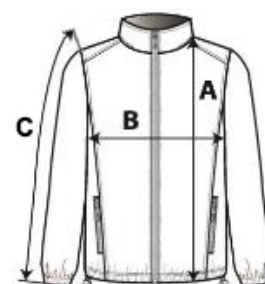

Posebne značilnosti

Dva spodnja žepa z zadrго

Skrita elastika na manšeti

Nastavljiv rob z vrvjo z varovalom

Ogrevalna tehnologija

Ogrevalni sistem na aktivno baterijo

En velik ogrevan zadnji del

Enostavno upravljanje

DRŽAVA IZVORA

China

SPECIFIKACIJA VELIKOSTI (CM)

	S	M
Kom./📦	8	8
Dolžina telesa (A)	70.00	70.00
Širina prsnega koša (B)	54.00	58.00
Dolžina rokava (C)	66.00	67.00

BARVE:

■ Black