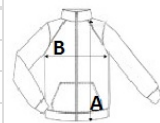

SPECIFIKACIJA VELIKOSTI (CM)

	3/4	5/6	7/8	9/10	11/12	32	34
Kom./	16	16	16	16	16	16	16
Dolžina telesa (A)	43	45.50	48	52	56	60	64
Širina prsnega koša (B)	36.50	39	41.50	44	46.50	49	51.50
Dolžina rokava (C)	38	41.50	46	50.50	55	59.50	64