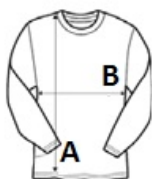

SPECIFIKACIJA VELIKOSTI (CM)

Velikost Kom./ Dolžina telesa (A) Širina prsnega koša (B)

S	50	70	52
M	50	72	55
L	50	74	58
XL	50	76	61
2XL	50	78	64