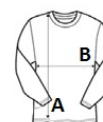

Style

Round neck

1x1 ribbed cuffs, neck and bottom

Neck tape

Set-in sleeves

Tubular XS-XL, Sideseamed 2XL-4XL

Outstanding size tolerance: +10%

For the side-seamed version [click here!](#)

Certifikati:

Država izvora:

Pakistan

SPECIFIKACIJA VELIKOSTI (CM)

	XS	S	M	L	XL	2XL	3XL	4XL
Kom./	25	25	25	25	25	25	25	25
Dolžina telesa (A)	68	71	72	74	75	77	79	81
Širina prsnega koša (B)	50	53	56	61	65	68	71	75