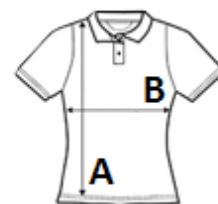

BARVE:

☐ White

☒ Navy

☒ Royal Blue

☒ Sky Blue

☒ Red

☒ Sand

☒ *Grey Melange

☒ Black

* 85% Bombaž/15% Viskoza