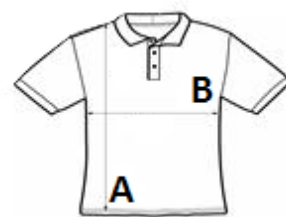

## SPECIFIKACIJA VELIKOSTI (CM)

	S	M	L	XL	2XL	3XL	4XL	5XL
Kom./📦	50	50	50	50	50	50	50	50
Dolžina telesa (A)	70.00	72.00	74.00	76.00	79.00	83.00	87.00	91.00
Širina prsnega koša (B)	50.00	53.00	56.00	59.00	62.00	66.00	70.00	74.00