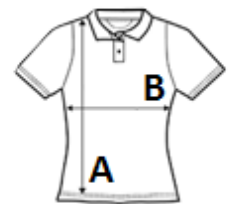

## SUGGESTED DECORATION

**Digital printing (DTF), Embroidery, Flex, Heat transfer, Screen printing**

## SPECIFIKACIJA VELIKOSTI (CM)

	S	M	L	XL	2XL
Kom./📦	50	50	50	50	50
Dolžina telesa (A)	61.00	63.00	65.00	67.00	69.00
Širina prsnega koša (B)	41.00	44.00	47.00	50.00	53.00