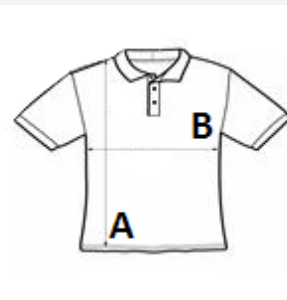

Kakovost

100-% polčesani bombaž z vijačnim predenjem

Slog

Ojačevalni trak na vratu

Rebrasti ovrtnik

Kratki rokavi

Trije gumbi v enaki barvi

Rezervni gumb na notranjem šivu

TARIFNA OZNAKA: 61051000

SUGGESTED DECORATION

Digital printing (DTF), Embroidery, Flex, Heat transfer, Screen printing

DRŽAVA IZVORA

Bangladesh

amfori BSCI

ATM-APPROVED
VEGAN

SPECIFIKACIJA VELIKOSTI (CM)

	S	M	L	XL	2XL	3XL
Kom./📦	50	50	50	50	50	50
Dolžina telesa (A)	68.00	70.00	72.00	74.00	76.00	78.00
Širina prsnega koša (B)	50.00	53.00	56.00	58.00	62.00	64.00

BARVE:

 White French Navy Red Dark Grey Deep Black