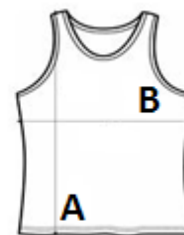

Slog

Rebrast rob

Krojeno in sešito

TARIFNA OZNAKA: 61091000

SUGGESTED DECORATION

Digital printing (DTF), Embroidery, Flex, Heat transfer, Screen printing

DRŽAVA IZVORA

Bangladesh

amfori BSCI

ATM-APPROVED
VEGAN

SPECIFIKACIJA VELIKOSTI (CM)

	S	M	L	XL
Kom./📦	50	50	50	50
Dolžina telesa (A)	66.00	68.00	70.00	72.00
Širina prsnega koša (B)	37.00	40.00	43.00	46.00

BARVE:

 White Royal Blue Red Deep Black