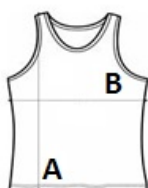

SO11475 SOL'S JANE - WOMEN'S TANK TOP

SOL'S®
the fair spirit

GLAVNE ZNAČILNOSTI

150 g/m²

Kakovost

100-% polčesani bombaž z vijačnim predenjem

Slog

Rebrast rob

Krojeno in sešito

Suggested Decoration:

Digital printing (DTF), Embroidery, Flex, Heat transfer, Screen printing

Država izvora:

Bangladesh

📄 2025: str. : page

📄 2024: str. : page

SPECIFIKACIJA VELIKOSTI (CM)

	S	M	L	XL
Kom./📦	50	50	50	50
Dolžina telesa (A)	66	68	70	72
Širina prsnega koša (B)	37	40	43	46

BARVE:

Deep Black
 Red
 Royal Blue
 White