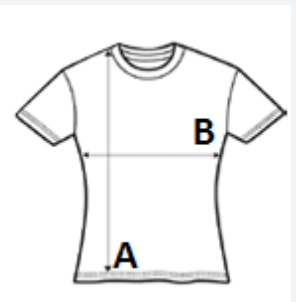

Digital printing (DTF), Embroidery, Flex, Heat transfer, Screen printing

DRŽAVA IZVORA

Bangladesh

amfori BSCI

ATM-APPROVED
VEGAN

SPECIFIKACIJA VELIKOSTI (CM)

	S	M	L	XL	2XL	3XL
Kom./☐	100	100	100	100	100	100
Dolžina telesa (A)	61.00	63.00	65.00	67.00	69.00	71.00
Širina prsnega koša (B)	41.00	44.00	47.00	50.00	53.00	56.00