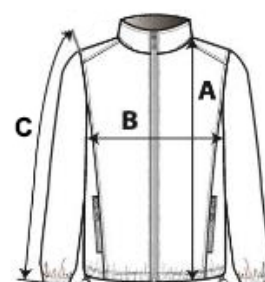

210 g/m²

2026 : str. : page

2025 : str. : page

GLAVNE ZNAČILNOSTI:

100-% poliester

Zunanja stran iz 100-% poliestra ripstop, prevlečenega s PVC

Popolnoma oblazinjena

S flisem podložen hrbet in notranji ovratnik

Sprednja zadruga po celotni dolžini z zavihkom s pritiskači

Odstranljivi rokavi

5 funkcionalnih sprednjih žepov, vključno z 1 za obesek za kartico z imenom

1 notranji žep

Odsevne zaplate na prsih in hrbtu

Ojačani ramenski deli

Stranska odprtina z zadrugo za lažje gibanje

Prilagodljiva vrvica v pasu

Skrita kapuca

Dostop za dodelavo skozi zadrugo na prsih in spodnjem robu

TARIFNA OZNAKA: 62014090

DRŽAVA IZVORA

China

SPECIFIKACIJA VELIKOSTI (CM)

| | S | M | L | XL | 2XL | 3XL | 4XL |
|-------------------------|-------|-------|-------|-------|-------|-------|-------|
| Kom./📦 | 5 | 5 | 5 | 5 | 5 | 5 | 5 |
| Dolžina telesa (A) | 78,80 | 80,80 | 82,80 | 84,80 | 86,80 | 88,80 | 91,50 |
| Širina prsnega koša (B) | 57,00 | 60,00 | 63,00 | 66,00 | 69,00 | 72,00 | 76,00 |
| Dolžina rokava (C) | 67,50 | 69,50 | 71,50 | 73,50 | 75,50 | 77,50 | 79,75 |