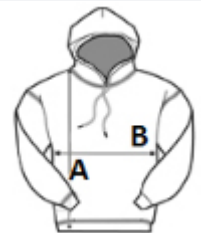

- 80-% bombaž z vijačnim predenjem/20-% poliester
- Več kot 100 izjemnih barv
- Sproščen kroj
- Kapuca iz dvojne tkanine
- Kengurujski žep
- Okrogle vrvice
- Rebraste manšete in rob
- Brušen notranji flis
- Detajl z dvojnimi šivom
- 100-% bombažna tkanina
- Etiketa, ki se lahko odtrga

TARIFNA OZNAKA: **61102091**

SUGGESTED DECORATION

DTG, Embroidery, Heat transfer, Screen printing

DRŽAVA IZVORA

Pakistan, Bangladesh

Sedex[®]

PETA - APPROVED
VEGAN

SPECIFIKACIJA VELIKOSTI (CM)

	XS	S	M	L	XL	2XL	3XL	4XL	5XL
Kom./📦	24	24	24	24	24	24	24	24	24
Dolžina telesa (A)	64,00	67,00	70,00	73,00	76,00	79,00	82,00	86,00	90,00
Širina prsnega koša (B)	49,00	51,00	56,00	61,00	65,00	69,00	73,00	78,00	83,00
Dolžina rokava (C)	58,00	59,00	61,00	62,00	64,00	65,00	67,00	69,00	71,00