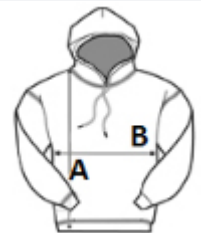

- 80-% bombaž z vijačnim pređenjem/20-% poliester
- Več kot 100 izjemnih barv
- Sproščen kroj
- Kapuca iz dvojne tkanine
- Kengurujski žep
- Okrogle vrvice
- Rebraste manšete in rob
- Brušen notranji flis
- Detajl z dvojnimi šivom
- 100-% bombažna tkanina
- Etiketa, ki se lahko odtrga

TARIFNA OZNAKA: **61102091**

SUGGESTED DECORATION

DTG, Embroidery, Heat transfer, Screen printing

DRŽAVA IZVORA

Pakistan, Bangladesh

Sedex[®]

PTA - APPROVED
VEGAN

SPECIFIKACIJA VELIKOSTI (CM)

	XS	S	M	L	XL	2XL	3XL	4XL	5XL
Kom./📦	24	24	24	24	24	24	24	24	24
Dolžina telesa (A)	64,00	67,00	70,00	73,00	76,00	79,00	82,00	86,00	90,00
Širina prsnega koša (B)	49,00	51,00	56,00	61,00	65,00	69,00	73,00	78,00	83,00
Dolžina rokava (C)	58,00	59,00	61,00	62,00	64,00	65,00	67,00	69,00	71,00