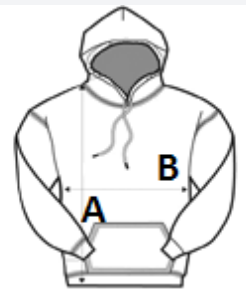

- 80-% bombaž z vijačnim predenjem/20-% poliester
- Sproščen kroj
- Detajl z dvojnimi šivom
- Kapuca iz dvojne tkanine s kontrastno notranjostjo
- Ploščate kontrastne vrvice iz mrežice
- Kengurujski žep
- Rebraste manšete in rob
- Brušen notranji flis
- Etiketa, ki se lahko odtrga
- 100-% bombažna tkanina

TARIFNA OZNAKA: 61102091

SUGGESTED DECORATION

DTG, Embroidery, Heat transfer, Screen printing

DRŽAVA IZVORA

Pakistan

SPECIFIKACIJA VELIKOSTI (CM)

	XS	S	M	L	XL	2XL	3XL	4XL	5XL
Kom./☐	24	24	24	24	24	24	24	24	24
Dolžina telesa (A)	64.00	67.00	70.00	73.00	76.00	79.00	82.00	85.00	88.00
Širina prsnega koša (B)	46.00	51.00	56.00	61.00	65.00	69.00	73.00	77.00	81.00
Dolžina rokava (C)	57.50	59.00	60.50	62.00	63.50	65.00	66.50	68.00	69.50