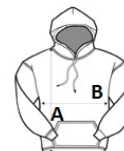

AWJH004J KIDS ELECTRIC HOODIE

JustHoods
AWDiS

GLAVNE ZNAČILNOSTI

- 280 g/m²
- 85-% poliester/15-% bombaž z vijačnim predenjem
- Standardni kroj
- Živahne barve, ki pritegnejo pozornost
- Brez vrvic zaradi skladnosti s predpisi EU
- Brušen notranji flis
- Kengurujski žep
- Rebraste manšete in rob
- Detajli z dvojnimi šivom
- Etiketa, ki se lahko odtrga
- Kapuca iz dvojne tkanine

Certifikati:

Država izvora:

Pakistan

2026 : str. : page

2025 : str. : page

SPECIFIKACIJA VELIKOSTI (CM)

	3/4	5/6	7/8	9/11	12/13
Kom./	24	24	24	24	24
Dolžina telesa (A)	44	48	52	57	62
Širina prsnega koša (B)	39	41	43	46	49
Dolžina rokava (C)	37	39	43	47	51

BARVE:

Electric Green Electric Orange Electric Pink Electric Yellow