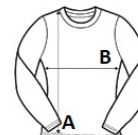

## SPECIFIKACIJA VELIKOSTI (CM)

	XS	S	M	L	XL	2XL
Kom./	36	36	36	36	36	36
Dolžina telesa (A)	62	64	66	68	70	72
Širina prsnega koša (B)	47	50	53	56	59	62
Dolžina rokava (C)	63	64	65	66	67	68