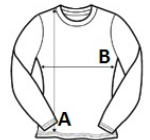

AWJH037 WOMEN'S CROPPED 1/4 ZIP SWEAT

JustHoods
AWDs

GLAVNE ZNAČILNOSTI

- 280 g/m²
- 80-% bombaž z vijačnim predenjem/20-% poliester
- Standardni kroj
- Puli ovratnik
- Zapiranje s kratko zadrگو
- Kratki stil
- Elastičen rob
- Brušen notranji flis
- Rebraste manšete
- Etiketa, ki se lahko odtrga
- 100-% bombažna tkanina

Suggested Decoration:

DTG, Embroidery, Heat transfer, Screen printing

Certifikati:

Država izvora:

Pakistan

2026 : str. : page

2025 : str. : page

SPECIFIKACIJA VELIKOSTI (CM)

	XXS	XS	S	M	L	XL
Kom./	24	24	24	24	24	24
Dolžina telesa (A)	52	54	56	58	60	62
Širina prsnega koša (B)	47	50	53	56	59	62
Dolžina rokava (C)	53.50	54.50	55.50	56.50	57.50	58.50

BARVE:

Arctic White Dusty Rose Deep Black Lavender Sky Blue