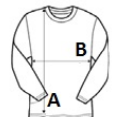

AWJH147 CAMPUS FULL ZIP SWEAT

JustHoods
AWDIs

GLAVNE ZNAČILNOSTI

- 330 g/m²
- 70-% bombaž z vijačnim pređenjem/30-% poliester
- Standardni kroj
- Majica z zadrگو po celotni dolžini
- Plastična zadrغا YKK
- Rebrasti stranski deli
- Rebraste manšete in rob
- Brušen notranji flis
- Stranski žepi z zadrگو
- Etiketa, ki se lahko odtrga
- 100-% bombažna tkanina

Certifikati:

Država izvora:

Pakistan

2026 : str. : page

2025 : str. : page

SPECIFIKACIJA VELIKOSTI (CM)

	S	M	L	XL	2XL
Kom./📦	24	24	24	24	24
Dolžina telesa (A)	68	71	74	77	80
Širina prsnega koša (B)	51	56	61	65	69
Dolžina rokava (C)	63.50	65	66.50	68	69.50