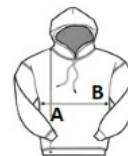

AWJH305 WOMEN'S RELAXED HOODIE

JustHoods
AWDIs

GLAVNE ZNAČILNOSTI

- 280 g/m²
- 80-% bombaž z vijačnim predenjem/20-% poliester
- Sproščen kroj
- Brez vrvic
- Kapuca iz dvojne tkanine
- Rebraste manšete in rob s stranskimi odprtini
- Brušen notranji flis
- Dvojni šivi
- Etiketa, ki se lahko odtrga
- 100-% bombažna tkanina

Certifikati:

Država izvora:

2026 : str. : page

2025 : str. : page

SPECIFIKACIJA VELIKOSTI (CM)

	XS	S	M	L	XL	2XL
Kom./📦	24	24	24	24	24	24
Dolžina telesa (A)	51	53	55	57	59	61
Širina prsnega koša (B)	52	55	58	61	64	67

BARVE:

- Deep Black
- Heather Grey
- New French Navy