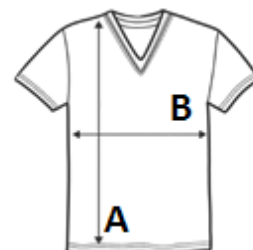

230 g/m²

Combed

Stranski šiv

GLAVNE ZNAČILNOSTI:

Short-sleeved Fine Piqué polo shirt

1x1 rib knitted collar and cuffs

Side vents

3-button placket reinforced with fusible interlining

Matching colour buttons

Necktape

Side seams

TARIFNA OZNAKA: **61051000**

DRŽAVA IZVORA

Bangladesh

SPECIFIKACIJA VELIKOSTI (CM)

	S	XL
Kom./📦	50	50
Dolžina telesa (A)	70,5	78.00
Širina prsnega koša (B)	50.00	60,5