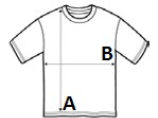

SPECIFIKACIJA VELIKOSTI (CM)

	S	M	L	XL	2XL	3XL
Kom./	50	50	50	50	50	50
Dolžina telesa (A)	70	72	74	76	78	80
Širina prsnega koša (B)	48	51	54	57	60	63