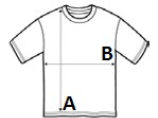

SPECIFIKACIJA VELIKOSTI (CM)

	XS	S	M	L	XL	2XL
Kom./	50	50	50	50	50	50
Dolžina telesa (A)	61	63	65	67	69	71
Širina prsnega koša (B)	41	44	47	50	53	56