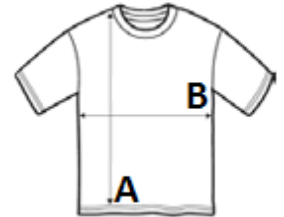

BELLA+CANVAS

145 g/m²

Poliester / bombaž

Stranski šiv

Odtргajte etiketo

Washable at 30°C

GLAVNE ZNAČILNOSTI:

Contains 65% recycled polyester, 35% recycled cotton

Soft Airlume cotton feel

Side-seamed

Same cut as our best-selling Unisex Jersey Short Sleeve Tee (3001)

Unisex sizing

TARIFNA OZNAKA: 61091000

DRŽAVA IZVORA

Nicaragua

SPECIFIKACIJA VELIKOSTI (CM)

	XS	S	M	L	XL	2XL	3XL
Kom./📦	72	72	72	72	72	72	60
Dolžina telesa (A)	68.60	71.10	73.70	76.20	78.70	81.30	83.80
Širina prsnega koša (B)	41.90	45.70	50.80	55.90	61.00	66.00	71.10

BARVE:

 White Black