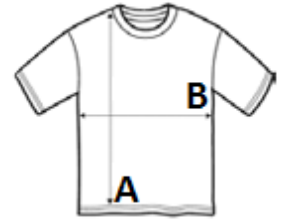

BELLA+CANVAS

Poliester / bombaž

Stranski šiv

Odtргajte etiketo

Washable at 30°C

GLAVNE ZNAČILNOSTI:

Side-seamed

Retail fit

Unisex sizing

Solid Colors, Neon Colors: 120 g/m²Marble Colors, Speckled Colors, Slub Colors and Solid Black Slub: 135 g/m²Mineral Wash: 142 g/m²Acid Wash Colors: 150 g/m²

TARIFNA OZNAKA: 61091000

DRŽAVA IZVORA

Nicaragua

SPECIFIKACIJA VELIKOSTI (CM)

	XS	S	M	L	XL	2XL
Kom./☐	72	72	72	72	72	72
Dolžina telesa (A)	67.30	69.90	72.40	74.90	77.50	80.00
Širina prsnega koša (B)	44.10	47.90	53.00	58.10	63.20	68.30

BARVE:

■ * True Royal Marble