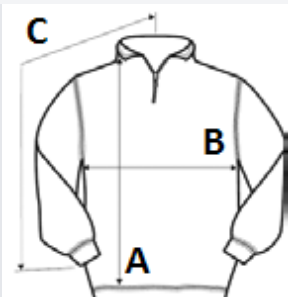

## SPECIFIKACIJA VELIKOSTI (CM)

	XS	XL
Kom./📦	12	12
Dolžina telesa (A)	68.60	74.90
Širina prsnega koša (B)	45.50	58.50
Dolžina rokava (C)	77.50	82.60