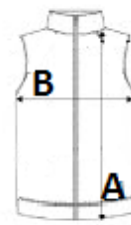

Practical and versatile

Zipped pockets

Relaxed Fit

TARIFNA OZNAKA: 62104000

DRŽAVA IZVORA

Bangladesh

SPECIFIKACIJA VELIKOSTI (CM)

	XS	S	M	L	XL	2XL	3XL
Kom./📦	12	12	12	12	12	12	12
Dolžina telesa (A)	67.30	67.30	70.00	70.00	72.40	72.40	76.20
Širina prsnega koša (B)	45.50	48.50	51.00	54.50	58.50	62.00	66.00