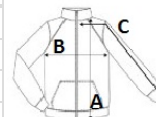

SPECIFIKACIJA VELIKOSTI (CM)

	S	M	L	XL	2XL	3XL
Kom./	12	12	12	12	12	12
Dolžina telesa (A)	69.60	72.40	72.40	74.90	74.90	77.50
Širina prsnega koša (B)	53.30	55.90	59.70	63.50	67.30	71.10
Dolžina rokava (C)	80	81.30	82.60	83.80	85.10	86.40