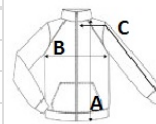

SPECIFIKACIJA VELIKOSTI (CM)

	8	10	12	14	16	18	20
Kom./	12	12	12	12	12	12	12
Dolžina telesa (A)	68.60	68.60	71.10	71.10	73.70	73.70	73.70
Širina prsnega koša (B)	47	49.50	52.10	55.90	58.40	61	63.50
Dolžina rokava (C)	72.40	73.70	74.90	76.20	77.50	78.70	80