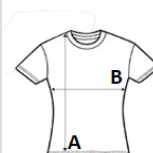

EA001F CASCADES ORGANIC WOMEN'S TEE **Outlet**

écologie.
byAWDis

GLAVNE ZNAČILNOSTI

- 150 g/m²
- 100-% organski bombaž
- Stranski šivi
- Samo etiketa za označevanje velikosti
- Detajli z dvojnimi šivom
- Okrepljen ovratnik
- Rebrasti ovratnik
- Enojni jersey
- Vstavljivi rokavi
- Okrogli ovratnik
- Standardni kroj

Suggested Decoration:

DTG, Embroidery, Heat transfer, Screen printing

Certifikati:

Država izvora:

Bangladesh

2025 : str. : page

SPECIFIKACIJA VELIKOSTI (CM)

	XS	S	M	L
Kom./	50	50	50	50
Dolžina telesa (A)	50.50	53	55.50	58
Širina prsnega koša (B)	40	44	48	52
Dolžina rokava (C)	14	15	16	17