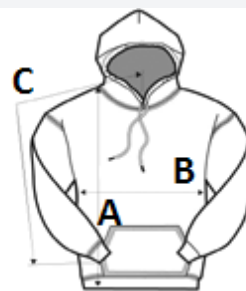

Digital printing (DTF), DTG, Embroidery, Heat transfer, Screen printing, Sublimation

DRŽAVA IZVORA

Honduras, El Salvador, Guatemala, Nicaragua, Mexico, Bangladesh

Sedex²

SPECIFIKACIJA VELIKOSTI (CM)

	S	M	L	XL	2XL	3XL	4XL	5XL
Kom./📦	24	24	24	24	24	24	12	12
Dolžina telesa (A)	68.58	71.12	73.66	76.20	78.74	81.28	83.82	86.36
Širina prsnega koša (B)	50.80	55.88	60.96	66.04	71.12	76.20	81.28	86.36
Dolžina rokava (C)	85.09	87.63	90.17	92.71	95.25	97.79	100.33	102.87